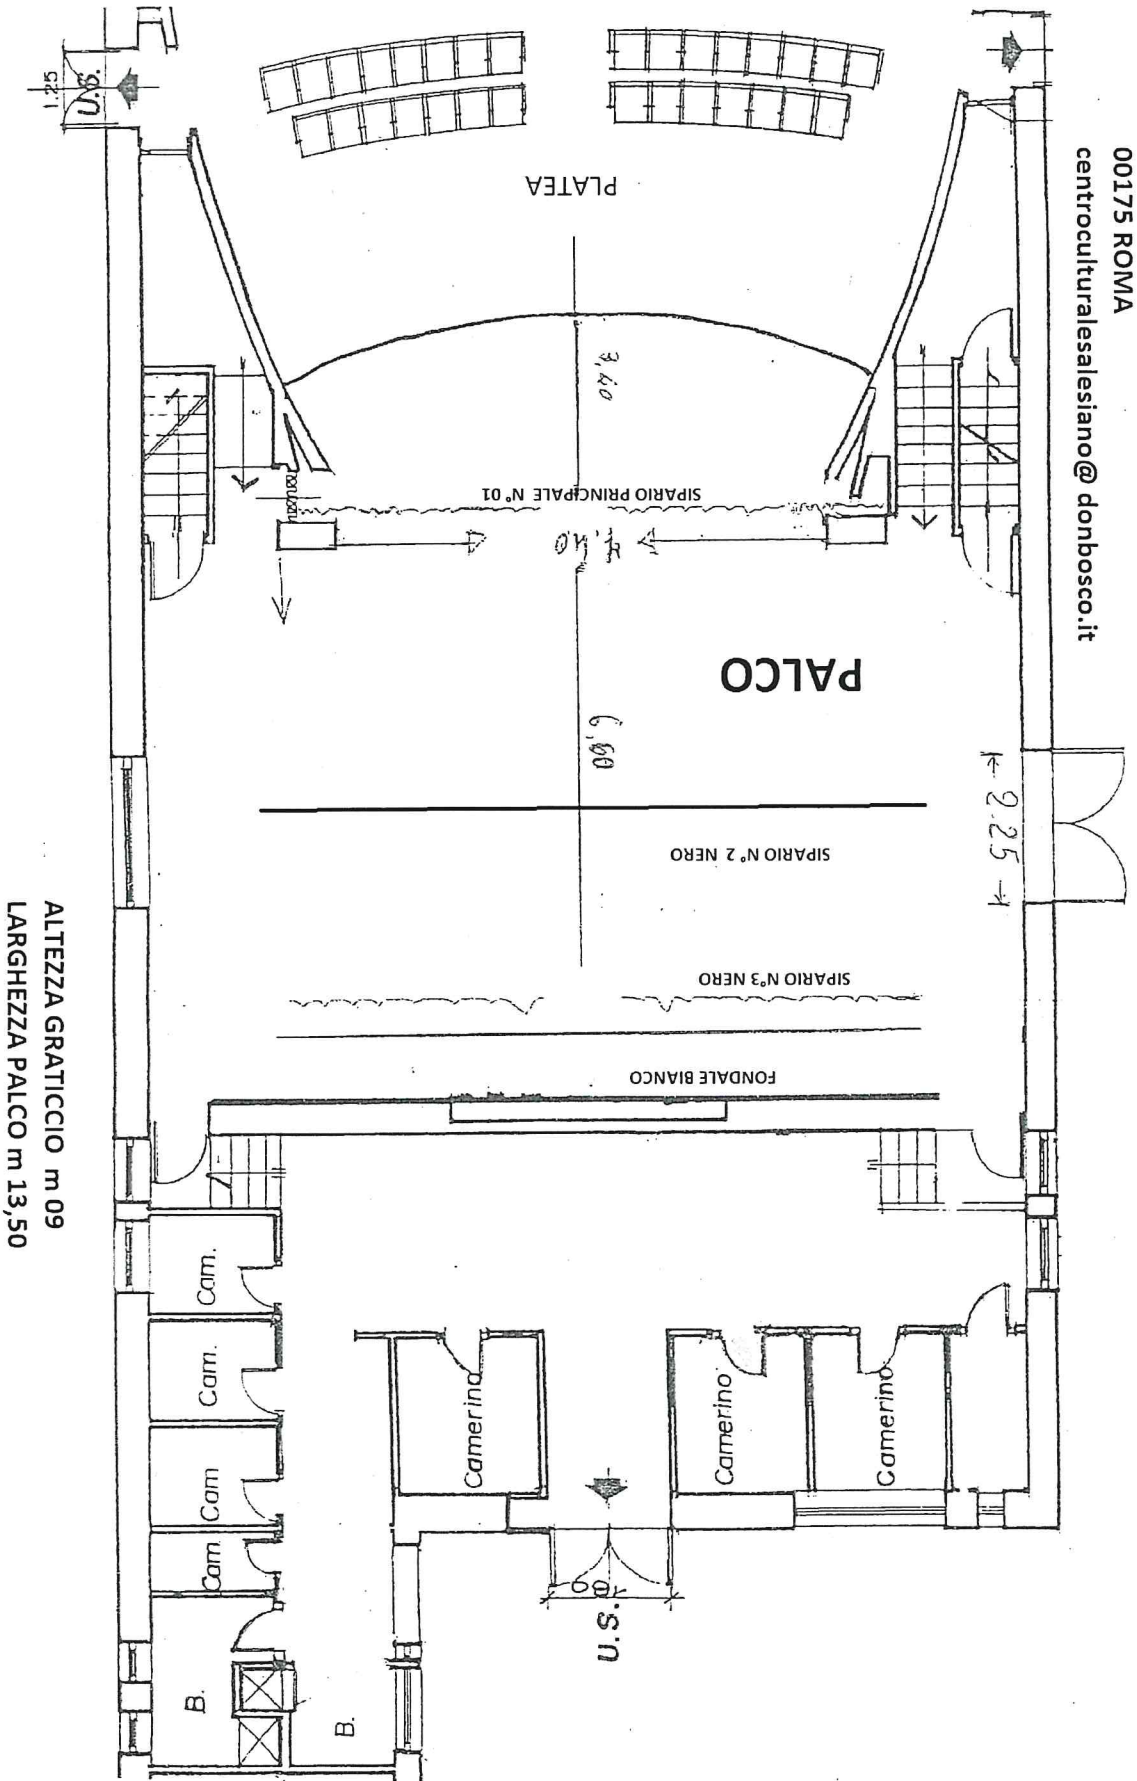

Cinema teatro don Bosco
Via Publio Valerio 63
00175 ROMA
centroculturalalesalesiano@donbosco.it

ALTEZZA GRATICCIO m 09
LARGHEZZA PALCO m 13,50